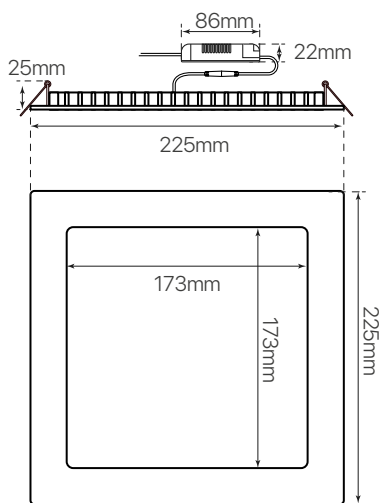

slim
ficha técnica
datasheet

ref. 5550146

Nombre / Name	Slim • downlight led empotrable cuadrado
Referencia / Reference	5550146
Materiales / Materials	Aluminio + PMMA / Aluminum + PMMA
Difusor / Diffuser	PMMA
Potencia / Power	20W
Temperatura de color / Color temperature	3200K
Flujo luminoso / Luminous flux	1825lm
Dimable / Dimmable	Opcional / Optional
Ángulo de apertura / Beam angle	110°
Ángulo de detección / Detection angle	-
IP	44
IK	08
F.P	>0.9
UGR	20
IRC	>80
Chip	EPISTAR 2835
Driver	i-TEC series
Vida media (duración) / Average life	± 50.000h
Clase energética / Energy class	A++
Aislamiento eléctrico / Electrical isolation	Clase I / Clase I
Colores / Colors	Gris / Grey
Medida exterior / Product size	225mm x 225mm x 25mm
Medidas de corte / Cutting measurements	210mm x 210mm
Tª (ambiente/trabajo) / Tª (environment/work)	-20°C ~ 50°C
Input	AC85 ~ 265V
Output	DC24 ~ 48V
Frecuencia / Frequency	50 / 60Hz
Peso / Weight	690g
Certificados / Certificates	CE RoHS
Garantía / Warranty	2 años / 2 years