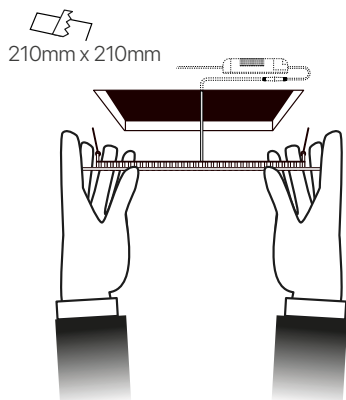

slim
ficha técnica
datasheet

ref. 5550146

Nombre / Name	Slim • downlight led empotrable cuadrado
Referencia / Reference	5550146
Materiales / Materials	Aluminio + PMMA / Aluminum + PMMA
Difusor / Diffuser	PMMA
Potencia / Power	20W
Temperatura de color / Color temperature	3200K
Flujo luminoso / Luminous flux	1825lm
Dimable / Dimmable	Opcional / Optional
Ángulo de apertura / Beam angle	110°
Ángulo de detección / Detection angle	-
IP	44
IK	08
F.P	>0.9
UGR	20
IRC	>80
Chip	EPISTAR 2835
Driver	i-TEC series
Vida media (duración) / Average life	± 50.000h
Clase energética / Energy class	A++
Aislamiento eléctrico / Electrical isolation	Clase I / Clase I
Colores / Colors	Gris / Grey
Medida exterior / Product size	225mm x 225mm x 25mm
Medidas de corte / Cutting measurements	210mm x 210mm
Tª (ambiente/trabajo) / Tª (environment/work)	-20°C ~ 50°C
Input	AC85 ~ 265V
Output	DC24 ~ 48V
Frecuencia / Frequency	50 / 60Hz
Peso / Weight	690g
Certificados / Certificates	CE RoHS
Garantía / Warranty	2 años / 2 years